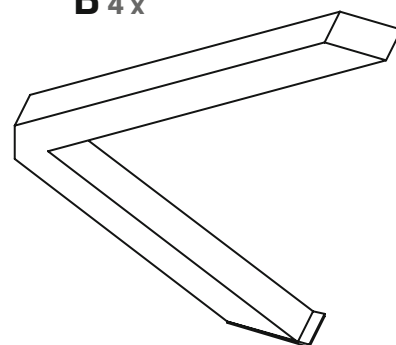

AUFBAUANLEITUNG

ASSEMBLY INSTRUCTIONS

MONTAGE MIT 2 PERSONEN!

ASSEMBLY REQUIRES 2 PEOPLE!

Schrauben und Kleinteile sind nicht in Originalgröße abgebildet! Screws and small parts are not shown in full scale!

A 1x

B 4 x

C 1x